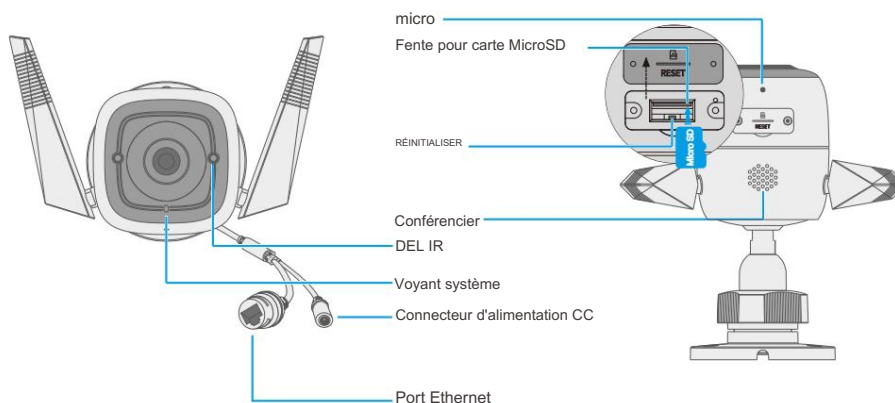

Notifications d'activité

- Déclencheur d'entrée : détection de mouvement, franchissement de ligne
Détection, détection d'intrusion de zone, caméra
Falsification
- Notification de sortie : notification push

// Caractéristiques

Matériel

- Port : Ethernet via le port RJ45
- Bouton : bouton RESET
- DEL : DEL système, DEL IR
- Entrée adaptateur : 100-240 V, 50/60 Hz, 0,3 A
- Sortie adaptateur : 9,0 V, 0,6 A (alimentation CC)
- Stockage externe : fente pour carte microSD (prend en charge jusqu'à 128 Go)
- Dimensions (L x P x H) :
142,3 x 103,4 x 64,3 mm